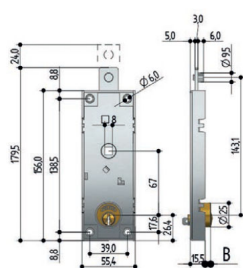

[Fai una domanda su questo prodotto](#)

Descrizione

Atta a serramenti basculanti con predisposizione per serratura Prefer
La chiave sblocca il comando a quadro

- Produzione originale PREFER
- Per serrande basculanti
- 1 chiusura lato superiore
- Apertura con maniglia sia all'esterno che all'interno
- Sbloccaggio esterno con chiave

- Cilindro di sicurezza nichelato
- 2 chiavi in dotazione

Serratura zincata per porte basculanti
Catenaccio superiore diritto - Quadro mm 8
Sbloccaggio esterno chiave
interno levetta
Maniglia interna/esterna non inclusa - 2 chiavi
Scatola mm 156x55 - Cil.sicurezza S810 sp mm 5,5