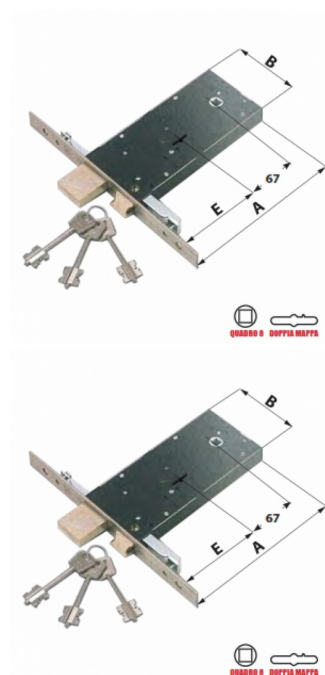

Serratura doppia mappa per fasce Omecc Art. 5980

Valutazione: Nessuna valutazione

Prezzo

Modificatore prezzo variante:

Prezzo con sconto 64,34 €

Prezzo di vendita 78,50 €

Ammontare IVA 14,16 €

[Fai una domanda su questo prodotto](#)

Descrizione

CARATTERISTICHE COSTRUTTIVE: Scatola e coperchio in acciaio zincato e plastificato - Frontale in acciaio inox - Catenaccio in acciaio nichelato - Scrocco in ottone nichelato - Ingegno maniglia in acciaio brunito foro mm.8.

FUNZIONAMENTO: Catenaccio comandato dalla chiave - Scrocco comandato dalla chiave o dalla maniglia.

MANO: Reversibile.

PARTI IN DOTAZIONE: 3 chiavi, coppia borchie cod. 0590 N,

2 sottofrontali cod. 0624 N (frontale mm.25) oppure 2 cod. 0625 N (frontale mm.22), viti di fissaggio in acciaio inox, istruzioni di montaggio.