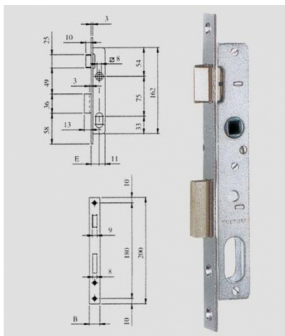

Serratura da infilare Iseo Art. 7501510

Valutazione: Nessuna valutazione

Prezzo

Modificatore prezzo variante:

Prezzo con sconto 15,98 €

Prezzo di vendita 19,50 €

Ammontare IVA 3,52 €

[Fai una domanda su questo prodotto](#)

Descrizione

SERRATURA DA INFILARE PER MONTANTE ISEO

per serramenti in alluminio - 1 mandata da mm.9 - catenaccio prolungato mm.3 - scrocco separato con richiamo tramite quadro maniglia mm.8 - frontale cromato - dotazione: vite fissaggio cilindro (cilindro ovale e contropiastra da ordinare a parte)

Entrata 15 mm

Art. CoMis Fro
dicura ntal
e e
7501 33 15 15
510 68 mmmm
0

Scarica:

[Scheda tecnica](#)

Recensioni

Nessuna recensione disponibile per questo prodotto.