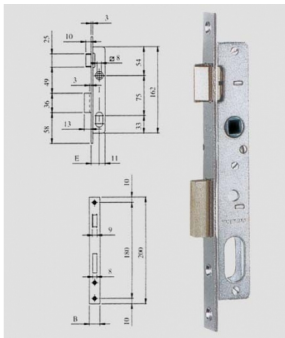

Serratura da infilare Iseo Art. 7501510

Valutazione: Nessuna valutazione

Prezzo

Modificatore prezzo variante:

Prezzo con sconto 15,98 €

Prezzo di vendita 19,50 €

Ammontare IVA 3,52 €

[Fai una domanda su questo prodotto](#)

Descrizione

SERRATURA DA INFILARE PER MONTANTE ISEO

per serramenti in alluminio - 1 mandata da mm.9 - catenaccio prolungato mm.3 - scrocco separato con richiamo tramite quadro maniglia mm.8 - frontale cromato - dotazione: vite fissaggio cilindro (cilindro ovale e contropiastra da ordinare a parte)

Entrata 15 mm

Art. CoMis Fro
dicura ntal
e e
7501 33 15 15
510 68 mmmm
0

Scarica:

[Scheda tecnica](#)

Recensioni

Nessuna recensione disponibile per questo prodotto.