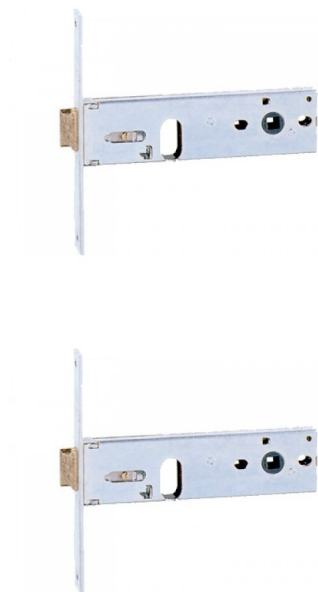

Serratura da infilare Iseo Art. 704

Valutazione: Nessuna valutazione

Prezzo

Modificatore prezzo variante:

Prezzo con sconto 10,25 €

Prezzo di vendita 12,50 €

Ammontare IVA 2,25 €

[Fai una domanda su questo prodotto](#)

Descrizione

Da fascia per profilati, con scrocco con mandata incorporata, con quadro maniglia, cilindro ovale non in

dotazione. *

Misura 60 mm

Misura 70 mm

Art. CodF Misura
ice r

o
n
t
a
l
e

704 336 270 mm
42 0

704 nd 160 mm
6

704 nd 170 mm
6

Scarica:

[Scheda tecnica](#)

Unità nella scatola: 1

Recensioni

Nessuna recensione disponibile per questo prodotto.