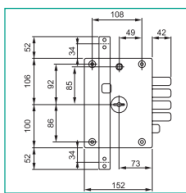

Serrature: Serratura ATRA triplice da applicare a doppia mappa

Serratura ATRA triplice da applicare a doppia mappa

Codice SPS	Articolo	Entrata mm.	Mano	Scatola mm.	Imb.	UM	EAN
SAT7111D	SER 7111 1DE	73	dx	152x206	1	PZ	8 911109 433331
SAT7112S	SER 7112 1SE	73	sx	152x206	1	PZ	8 911109 433332

Unità nella scatola: 1

Recensioni

Nessuna recensione disponibile per questo prodotto.